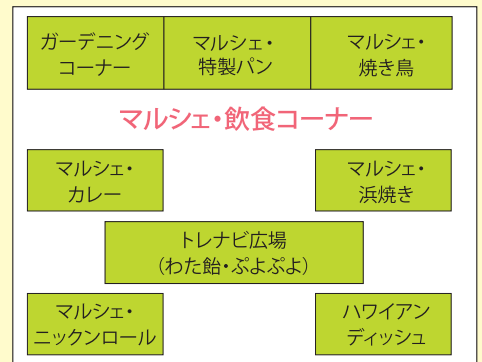

全国とれたて情報サイト

トレナビフェスタ 2015 & 「東日本大震災復興支援チャリティーライブ」

9月5日(土) かずさアカデミアホール 11:00~15:00

スケジュール

開始	スケジュール	場所	出演
11:00	オープニングイベント	メインロビーステージ	渡辺あゆ香 きみぴょん、きさポン、ホヌッピー 松本佳奈
	一般ブース	メインロビー	
	飲食ブース	中庭	
	和菓子づくり体験	2F会議室	
12:00	チャリティーライブ	メインロビーステージ	
13:00	木更津市長挨拶	メインロビーステージ	
13:15	チャリティーライブ	メインロビーステージ	
15:30	トレナビ交流会 (201会議室)		

※スケジュール及びイベントの内容等は、当日に変更することがございます。

会場のご案内

2F・体験・抽選コーナー

1階ブース

かずさアカデミアホール

〒292-0818 千葉県木更津市かずさ鎌足2-3-9 無料駐車場完備

TEL.0438-20-5555

www.kap.co.jp/hall/