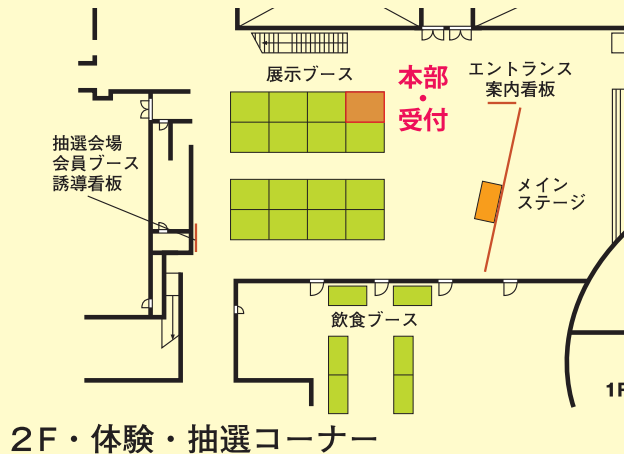

全国とれたて情報サイト

トレナビフェスタ 2015 & 「東日本大震災復興支援チャリティーライブ」

9月5日(土) かずさアカデミアホール 11:00~15:00

スケジュール

開始	スケジュール	場所	出演
11:00	オープニングイベント	メインロビーステージ	渡辺あゆ香 きみぴょん、きさポン、ホヌッピー 松本佳奈
	一般ブース	メインロビー	
	飲食ブース	中庭	
	和菓子づくり体験	2F会議室	
12:00	チャリティーライブ	メインロビーステージ	
13:00	木更津市長挨拶	メインロビーステージ	
13:15	チャリティーライブ	メインロビーステージ	
15:30	トレナビ交流会 (201会議室)		

※スケジュール及びイベントの内容等は、当日に変更することがございます。

会場のご案内