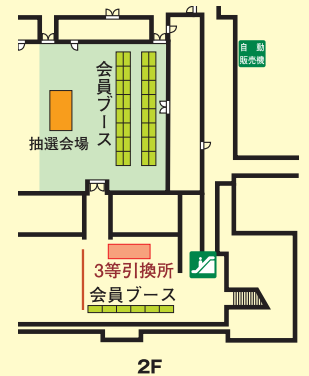

中庭・飲食コーナー

全国とれたて情報サイト

トレナビフェスタ 2015 & 「東日本大震災復興支援チャリティーライブ」

9月5日(土) かずさアカデミアホール 11:00~15:00

スケジュール

開始	スケジュール	場所	出演
11:00	オープニングイベント	メインロビーステージ	渡辺あゆ香 きみぴょん、きさポン、ホヌッピー 松本佳奈
	一般ブース	メインロビー	
	飲食ブース	中庭	
	和菓子づくり体験	2F会議室	
12:00	チャリティーライブ	メインロビーステージ	
13:00	木更津市長挨拶	メインロビーステージ	
13:15	チャリティーライブ	メインロビーステージ	
15:30	トレナビ交流会 (201会議室)		

※スケジュール及びイベントの内容等は、当日に変更することがございます。

会場のご案内