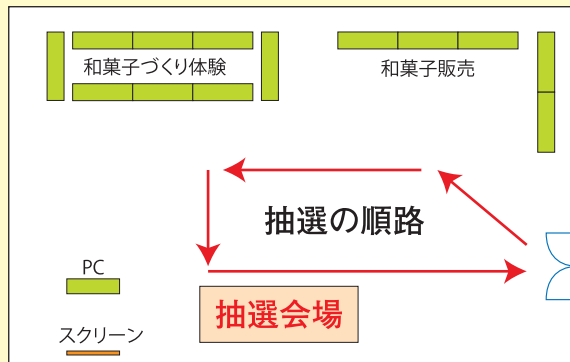

2F・体験・抽選コーナー