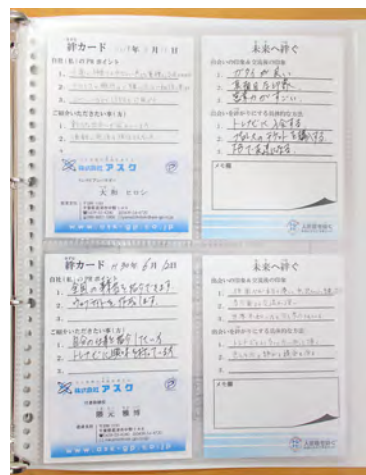

絆カードホルダー

今回『トレナビ』に入会された方に
カードホルダーを1冊差し上げます！

絆カードはご用意します。
名刺をご持参下さい。

私たちは、**人** **街** **商** を絆ぎ、**地域**と**日本**を**元気**にします！

www.tre-navi.jp

トレナビ

検索

(平成30年6月1日現在)
270社以上の会員様に
ご登録いただいております！

※地域応援企業が集まる『トレナビ』！
この機会にぜひ入会をご検討下さい！

※東日本大震災で被災された地域を応援するサイトとしてスタートした
『トレナビ』は、地域応援企業の皆様の会費により運営しております。